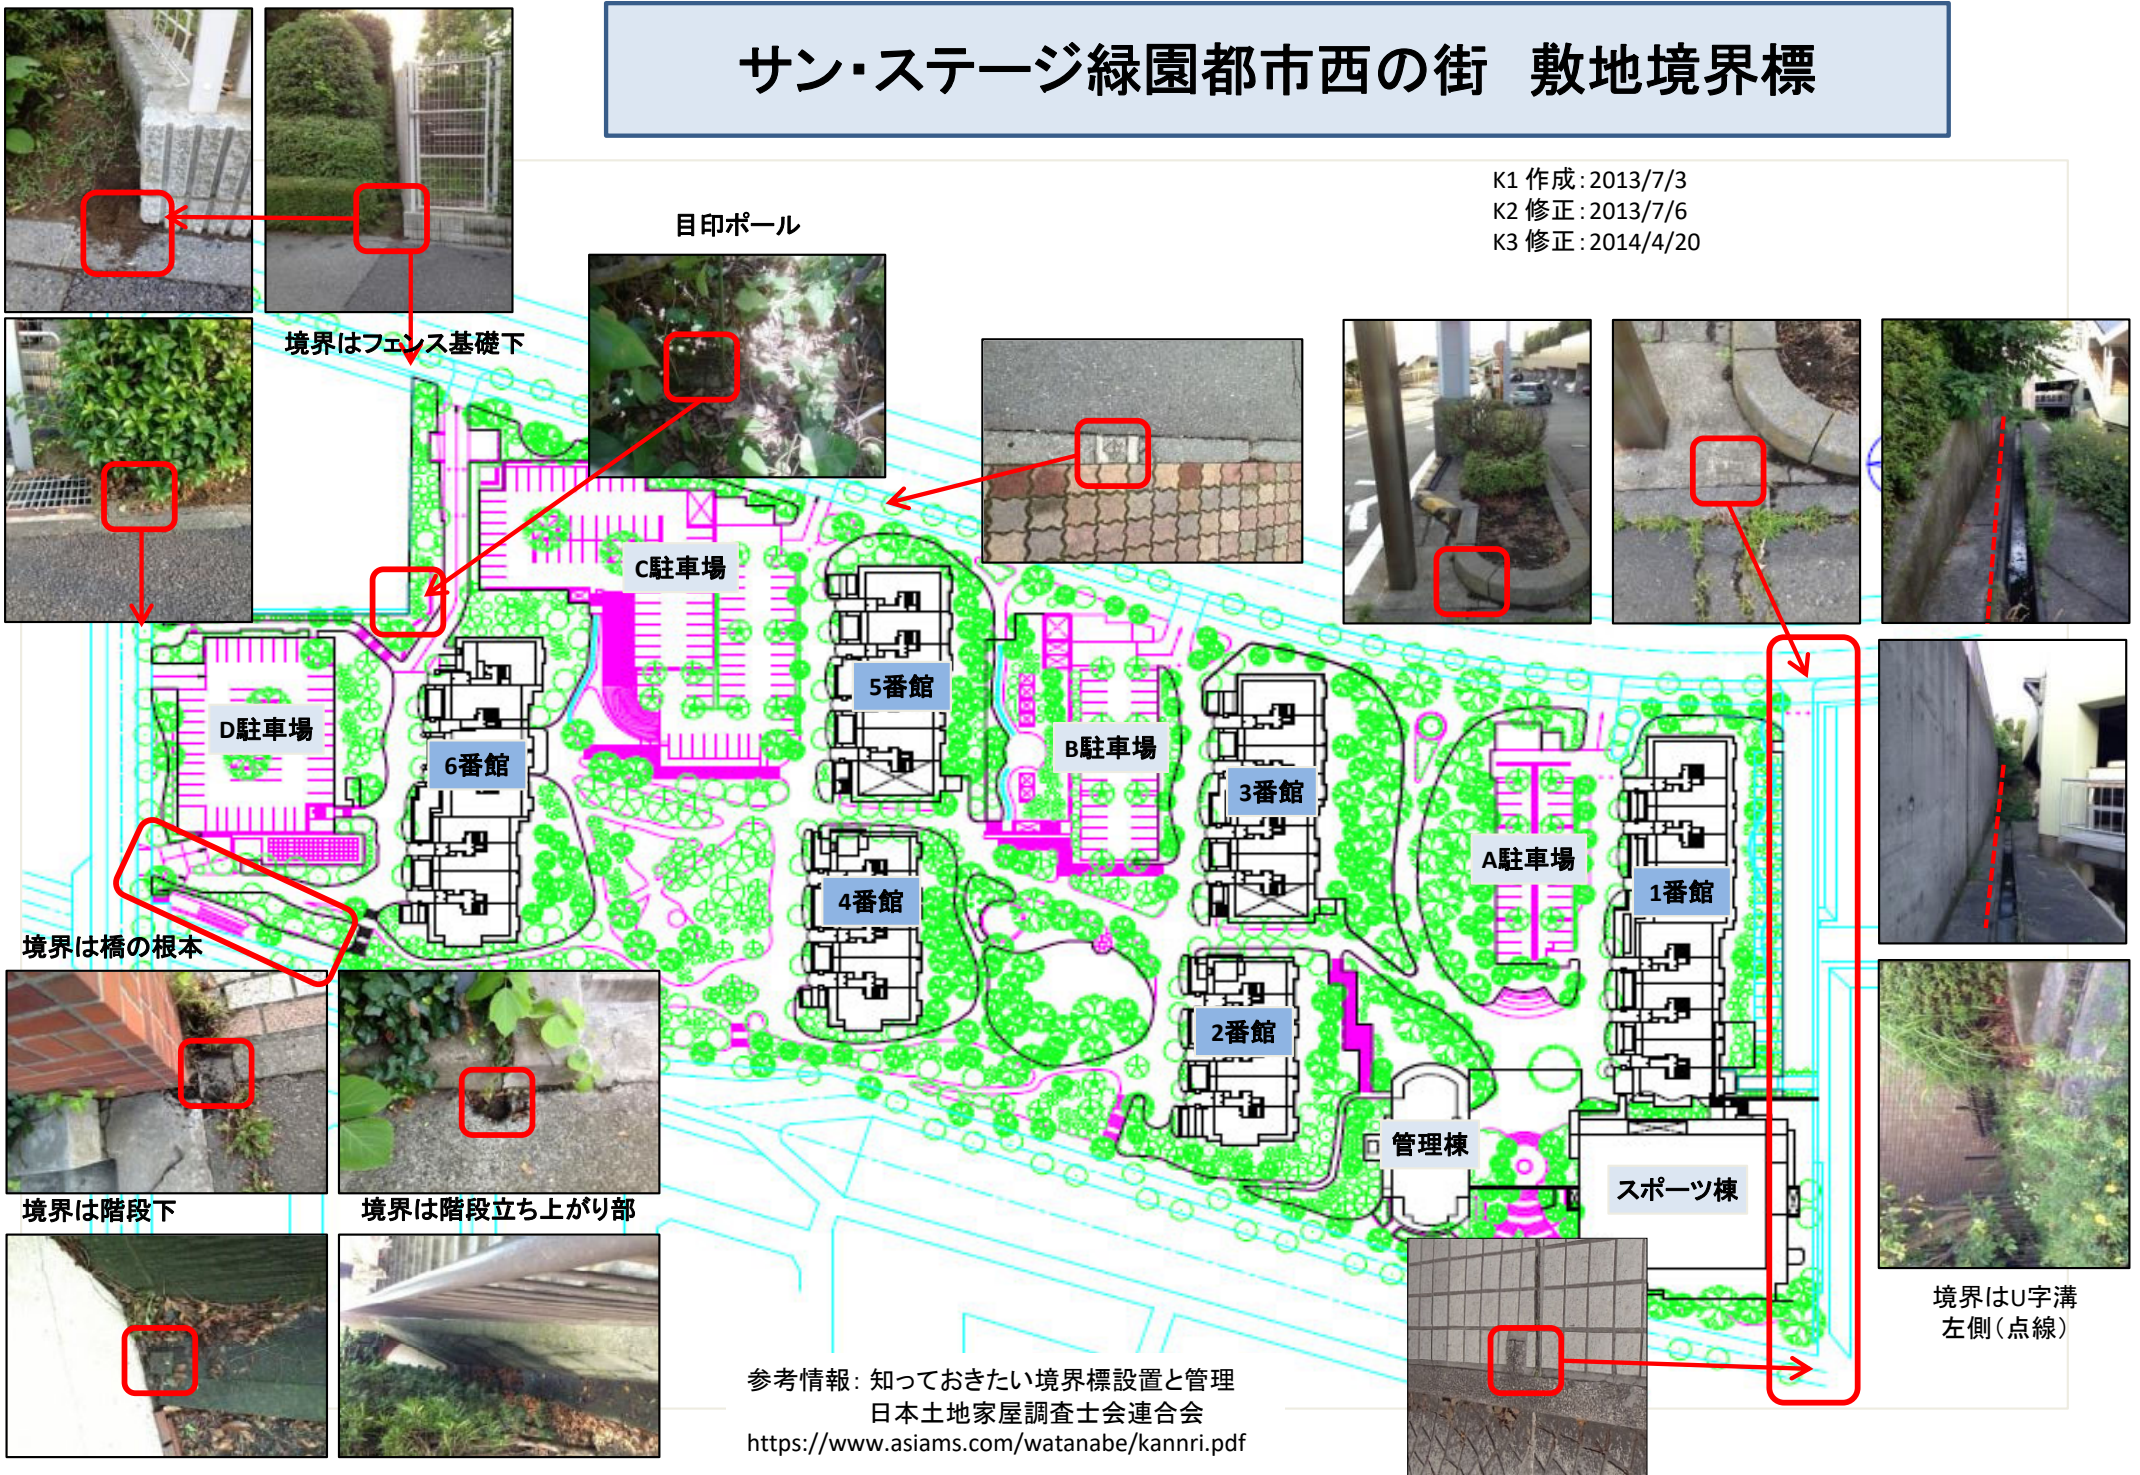

# サン・ステージ緑園都市西の街 敷地境界標

K1 作成: 2013/7/3  
K2 修正: 2013/7/6  
K3 修正: 2014/4/20

参考情報: 知っておきたい境界標設置と管理  
日本土地家屋調査士会連合会  
<https://www.asiams.com/watanabe/kannri.pdf>